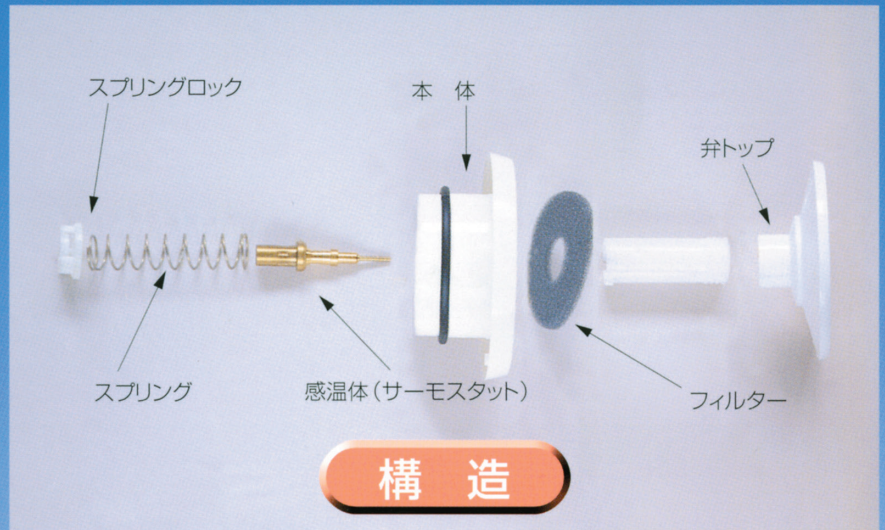

換気システム例

1 ダクト排気を採用した換気システム。給気はサーモフレッシュで行い、排気も自動的にコントロール。理想的な換気環境を実現します。

換気システム例

2 排気に関する特別な工事を行わず、サーモフレッシュによる自動給気をメインにした換気システム。排気はバスルームやトイレのファンを利用。簡単に実現できる経済的でシンプルなシステムです。

サーモフレッシュの構造と機能

■V100

冬は空気が冷たいためサーモスタットバルブにより弁が自動的に絞られます。外気温が約 -5°C になると弁開度は最小の状態になり、給気は最小限に抑えられます。春が近づき気温が上昇してくると、弁は徐々に開いてきます。外気温が約 15°C になるとほぼ全開状態になり、新鮮な空気をたっぷり採り入れます。

サーモフレッシュはメンテナンスフリー

- ・本体は耐久性のあるプラスチック製。メンテナンスの必要がありません。
- ・サイズは日本のダクト規格に対応(100φ用)しているため、取付も簡単です。
- ・弁トップの内側には結露を防ぎ、全閉したときの気密性をあげるための特殊な加工が施されています。
- ・標準設定は弁トップを回して「カチッ」という音により確認できるため、誰にでも簡単に行えます。
- ・標準自動コントロール可能範囲は、外気温約 -5°C ～ 15°C です。
- ・マンション、住宅、別荘、事務所、工場などあらゆる建物に使用できます。新設はもちろん、既設の換気口にも使用できます。

■ 取付方法

- ・ 壁に115mmの穴をあけ、VP-100の塩ビ管を壁の厚みに合わせて切断し、埋め込んで起きます。
- ・ 外気側の空気取り入れグリル(市販のもの100φ用をご使用ください)を取り付けてください。
- ・ サーモフレッシュの弁トップを取り外し(反時計回りに回すと外れます)、本体を付属のネジ(カールプラグ付き)で壁に取り付けて下さい。
- ・ 最後に弁トップを取り付けます。弁トップを時計回りに回して「カチッ」と音がしたらその位置が標準のセットとなります。
- ・ 最低開度を調整するスペーサー(厚み:2mm)も用意しています。