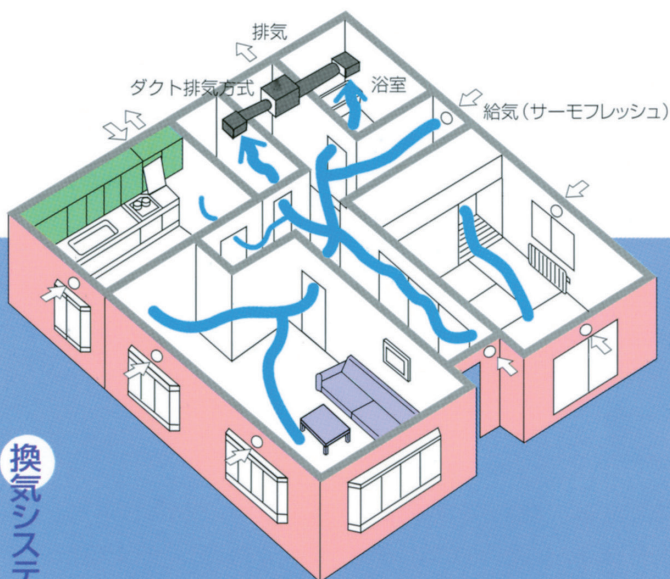

お部屋
爽やか。

森永ベルコ
サーモフレッシュ
換気コントロールシステム

空気の見張り番

森永ベルコ
サーモフレッシュ

サーモフレッシュは、日本の四季に対応した自動給気レジスター。
外気温によりバルブの開度を自動的に調節し、室内に新鮮な空気を採り入れます。

高性能住宅の性能がワンランクアップ。

高性能住宅は住宅の気密化を推進させ、効率的な空調を実現しています。しかし住宅の気密化により、室内の空気は缶詰状態。換気が大きな問題となってきました。サーモフレッシュは、スウェーデンベルコ社自動給気レジスター。四季の新鮮な空気を自然に室内に採り入れる換気装置です。外気温の変化を感知し、自動的に換気口の開度をコントロール。一年中換気量をいつも最適な状態に保ちます。

サーモフレッシュだけの換気コントロール機能。

サーモフレッシュは、外気温に反応し給気量を自動的にコントロールするサーモスタット(感温体)が組み込まれています。通常の設定では-5℃~15℃の間で作動しますが、設定の変更や、手動調節なども簡単に行えます。もちろん全閉にもなります。冬の暖房エネルギーロスを効率よく抑え、省エネとともに快適な室内環境を実現できます。

防音、結露、防虫対策も万全。

サーモフレッシュは、快適な生活環境に不可欠な防音、結露対策にもすぐれた給気レジスターです。また特殊フィルターが組み込まれているため、きれいな空気を採り入れることができ、しかも防虫効果も抜群です。フィルターは水洗いが可能で、室内はいつもクリーンな空気です。

サーモフレッシュはメンテナンスフリー

- ・本体は耐久性のあるプラスチック製。メンテナンスの必要がありません。
- ・サイズは日本のダクト規格に対応(100φ用)しているため、取付も簡単です。
- ・弁トップの内側には結露を防ぎ、全閉したときの気密性をあげるための特殊な加工が施されています。
- ・標準設定は弁トップを回して「カチッ」という音により確認できるため、誰にでも簡単に行えます。
- ・標準自動コントロール可能範囲は、外気温約 -5°C ～ 15°C です。
- ・マンション、住宅、別荘、事務所、工場などあらゆる建物に使用できます。新設はもちろん、既設の換気口にも使用できます。

■ 取付方法

- ・ 壁に115mmの穴をあけ、VP-100の塩ビ管を壁の厚みに合わせて切断し、埋め込んで起きます。
- ・ 外気側の空気取り入れグリル(市販のもの100φ用をご使用ください)を取り付けてください。
- ・ サーモフレッシュの弁トップを取り外し(反時計回りに回すと外れます)、本体を付属のネジ(カールプラグ付き)で壁に取り付けて下さい。
- ・ 最後に弁トップを取り付けます。弁トップを時計回りに回して「カチッ」と音がしたらその位置が標準のセットとなります。
- ・ 最低開度を調整するスペーサー(厚み:2mm)も用意しています。