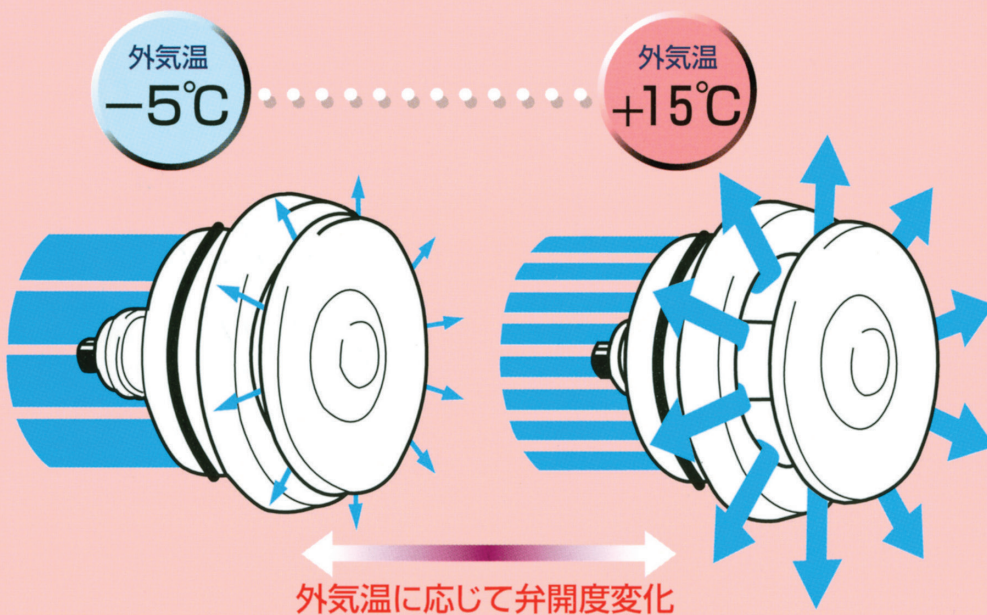

換気システム例

1 ダクト排気を採用した換気システム。給気はサーモフレッシュで行い、排気も自動的にコントロール。理想的な換気環境を実現します。

換気システム例

2 排気に関する特別な工事を行わず、サーモフレッシュによる自動給気をメインにした換気システム。排気はバスルームやトイレのファンを利用。簡単に実現できる経済的でシンプルなシステムです。

サーモフレッシュの構造と機能

■V100

冬は空気が冷たいためサーモスタットバルブにより弁が自動的に絞られます。外気温が約 -5°C になると弁開度は最小の状態になり、給気は最小限に抑えられます。春が近づき気温が上昇してくると、弁は徐々に開いてきます。外気温が約 15°C になるとほぼ全開状態になり、新鮮な空気をたっぷり採り入れます。

サーモフレッシュはメンテナンスフリー

- ・本体は耐久性のあるプラスチック製。メンテナンスの必要がありません。
- ・サイズは日本のダクト規格に対応(100φ用)しているため、取付も簡単です。
- ・弁トップの内側には結露を防ぎ、全閉したときの気密性をあげるための特殊な加工が施されています。
- ・標準設定は弁トップを回して「カチッ」という音により確認できるため、誰にでも簡単に行えます。
- ・標準自動コントロール可能範囲は、外気温約 -5°C ～ 15°C です。
- ・マンション、住宅、別荘、事務所、工場などあらゆる建物に使用できます。新設はもちろん、既設の換気口にも使用できます。

■ 取付方法

- ・ 壁に115mmの穴をあけ、VP-100の塩ビ管を壁の厚みに合わせて切断し、埋め込んで起きます。
- ・ 外気側の空気取り入れグリル(市販のもの100φ用をご使用ください)を取り付けてください。
- ・ サーモフレッシュの弁トップを取り外し(反時計回りに回すと外れます)、本体を付属のネジ(カールプラグ付き)で壁に取り付けて下さい。
- ・ 最後に弁トップを取り付けます。弁トップを時計回りに回して「カチッ」と音がしたらその位置が標準のセットとなります。
- ・ 最低開度を調整するスペーサー(厚み:2mm)も用意しています。