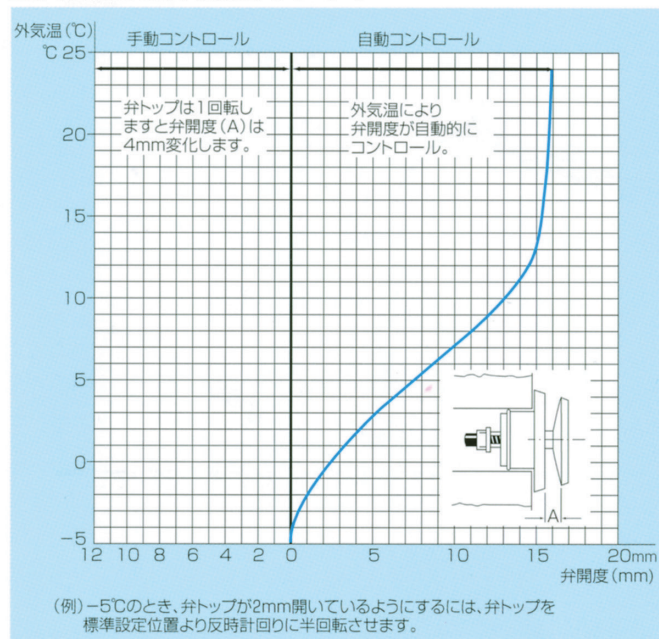

■ 外気温と弁開度のグラフ