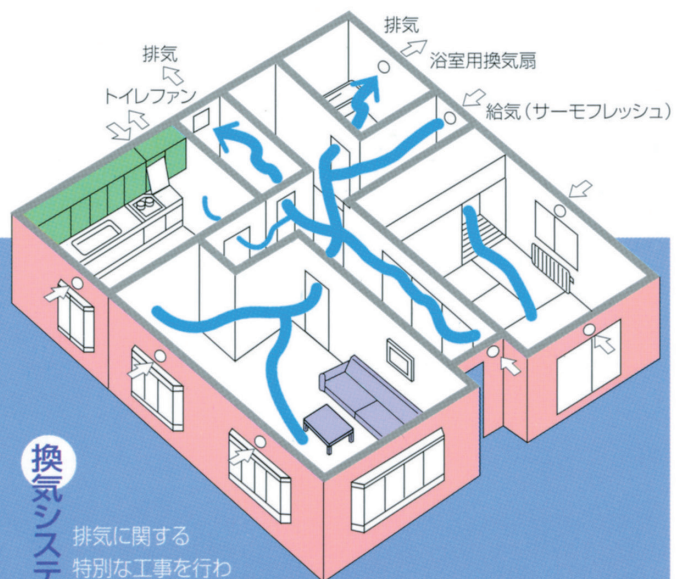

サーモフレッシュだけの換気コントロール機能。

サーモフレッシュは、外気温に反応し給気量を自動的にコントロールするサーモスタット(感温体)が組み込まれています。通常の設定では-5℃~15℃の間で作動しますが、設定の変更や、手動調節なども簡単に行えます。もちろん全閉にもなります。冬の暖房エネルギーロスを効率よく抑え、省エネとともに快適な室内環境を実現できます。

防音、結露、防虫対策も万全。

サーモフレッシュは、快適な生活環境に不可欠な防音、結露対策にもすぐれた給気レジスターです。また特殊フィルターが組み込まれているため、きれいな空気を採り入れることができ、しかも防虫効果も抜群です。フィルターは水洗いが可能で、室内はいつもクリーンな空気です。

換気システム例

1 ダクト排気を採用した換気システム。給気はサーモフレッシュで行い、排気も自動的にコントロール。理想的な換気環境を実現します。

換気システム例

2 排気に関する特別な工事を行わず、サーモフレッシュによる自動給気をメインにした換気システム。排気はバスルームやトイレのファンを利用。簡単に実現できる経済的でシンプルなシステムです。

サーモフレッシュの構造と機能

■V100

冬は空気が冷たいためサーモスタットバルブにより弁が自動的に絞られます。外気温が約 -5°C になると弁開度は最小の状態になり、給気は最小限に抑えられます。春が近づき気温が上昇してくると、弁は徐々に開いてきます。外気温が約 15°C になるとほぼ全開状態になり、新鮮な空気をたっぷり採り入れます。

サーモフレッシュはメンテナンスフリー

- ・本体は耐久性のあるプラスチック製。メンテナンスの必要がありません。
- ・サイズは日本のダクト規格に対応(100φ用)しているため、取付も簡単です。
- ・弁トップの内側には結露を防ぎ、全閉したときの気密性をあげるための特殊な加工が施されています。
- ・標準設定は弁トップを回して「カチッ」という音により確認できるため、誰にでも簡単に行えます。
- ・標準自動コントロール可能範囲は、外気温約 -5°C ～ 15°C です。
- ・マンション、住宅、別荘、事務所、工場などあらゆる建物に使用できます。新設はもちろん、既設の換気口にも使用できます。

■ 取付方法

- ・ 壁に115mmの穴をあけ、VP-100の塩ビ管を壁の厚みに合わせて切断し、埋め込んで起きます。
- ・ 外気側の空気取り入れグリル(市販のもの100φ用をご使用ください)を取り付けてください。
- ・ サーモフレッシュの弁トップを取り外し(反時計回りに回すと外れます)、本体を付属のネジ(カールプラグ付き)で壁に取り付けて下さい。
- ・ 最後に弁トップを取り付けます。弁トップを時計回りに回して「カチッ」と音がしたらその位置が標準のセットとなります。
- ・ 最低開度を調整するスペーサー(厚み:2mm)も用意しています。