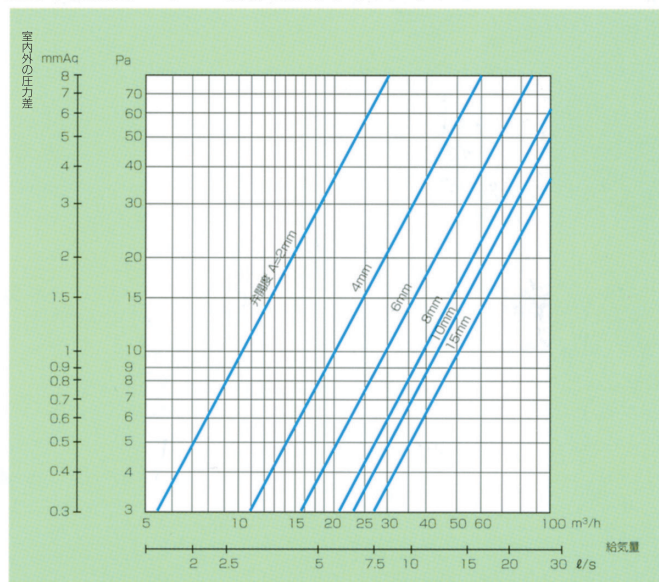

■ 弁開度による給気量のグラフ

森永エンジニアリング株式会社

住宅機器販売部

本社 東京都港区港南3-8-1 〒108-0075 ☎(03)5796-9803
札幌営業所 札幌市中央区南1条東1丁目 〒060-0051 ☎(011)251-9811
仙台営業所 仙台市若林区河原町1-6-23 〒984-0816 ☎(022)265-2622
大阪営業所 大阪市西区江戸堀1-15-27 〒550-0002 ☎(06)6136-5947

<http://www.morieng.co.jp>

ご購入・詳細情報は

Solaris Life World
ソラリスライフワールド

<http://www.solarislifeworld.com>

☎0120-14-2948