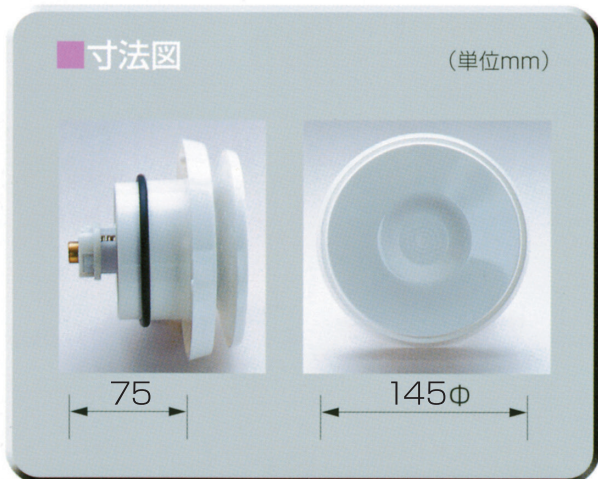

換気システム例

1 ダクト排気を採用した換気システム。給気はサーモフレッシュで行い、排気も自動的にコントロール。理想的な換気環境を実現します。

換気システム例

2 排気に関する特別な工事を行わず、サーモフレッシュによる自動給気をメインにした換気システム。排気はバスルームやトイレのファンを利用。簡単に実現できる経済的でシンプルなシステムです。

サーモフレッシュの構造と機能

■V100

冬は空気が冷たいためサーモスタットバルブにより弁が自動的に絞られます。外気温が約 -5°C になると弁開度は最小の状態になり、給気は最小限に抑えられます。春が近づき気温が上昇してくると、弁は徐々に開いてきます。外気温が約 15°C になるとほぼ全開状態になり、新鮮な空気をたっぷり採り入れます。

サーモフレッシュはメンテナンスフリー

- ・本体は耐久性のあるプラスチック製。メンテナンスの必要がありません。
- ・サイズは日本のダクト規格に対応(100φ用)しているため、取付も簡単です。
- ・弁トップの内側には結露を防ぎ、全閉したときの気密性をあげるための特殊な加工が施されています。
- ・標準設定は弁トップを回して「カチッ」という音により確認できるため、誰にでも簡単に行えます。
- ・標準自動コントロール可能範囲は、外気温約 -5°C ～ 15°C です。
- ・マンション、住宅、別荘、事務所、工場などあらゆる建物に使用できます。新設はもちろん、既設の換気口にも使用できます。

■ 取付方法

- ・ 壁に115mmの穴をあけ、VP-100の塩ビ管を壁の厚みに合わせて切断し、埋め込んで起きます。
- ・ 外気側の空気取り入れグリル(市販のもの100φ用をご使用ください)を取り付けてください。
- ・ サーモフレッシュの弁トップを取り外し(反時計回りに回すと外れます)、本体を付属のネジ(カールプラグ付き)で壁に取り付けて下さい。
- ・ 最後に弁トップを取り付けます。弁トップを時計回りに回して「カチッ」と音がしたらその位置が標準のセットとなります。
- ・ 最低開度を調整するスペーサー(厚み:2mm)も用意しています。