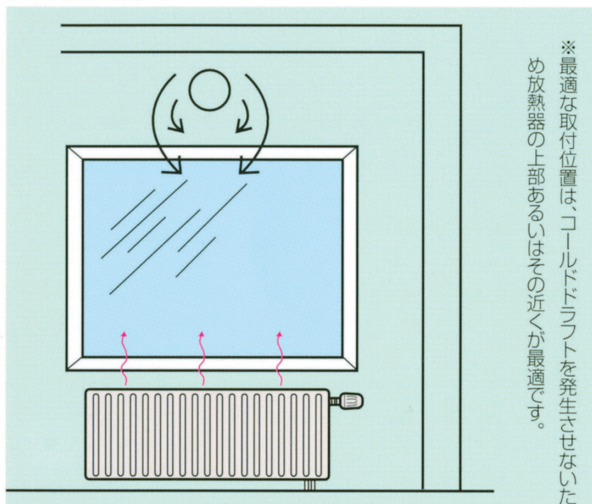

サーモフレッシュだけの換気コントロール機能。

サーモフレッシュは、外気温に反応し給気量を自動的にコントロールするサーモスタット(感温体)が組み込まれています。通常の設定では-5℃~15℃の間で作動しますが、設定の変更や、手動調節なども簡単に行えます。もちろん全閉にもなります。冬の暖房エネルギーロスを効率よく抑え、省エネとともに快適な室内環境を実現できます。

防音、結露、防虫対策も万全。

サーモフレッシュは、快適な生活環境に不可欠な防音、結露対策にもすぐれた給気レジスターです。また特殊フィルターが組み込まれているため、きれいな空気を採り入れることができ、しかも防虫効果も抜群です。フィルターは水洗いが可能で、室内はいつもクリーンな空気です。

換気システム例

1 ダクト排気を採用した換気システム。給気はサーモフレッシュで行い、排気も自動的にコントロール。理想的な換気環境を実現します。

換気システム例

2 排気に関する特別な工事を行わず、サーモフレッシュによる自動給気をメインにした換気システム。排気はバスルームやトイレのファンを利用。簡単に実現できる経済的でシンプルなシステムです。

サーモフレッシュの構造と機能

■V100

冬は空気が冷たいためサーモスタットバルブにより弁が自動的に絞られます。外気温が約 -5°C になると弁開度は最小の状態になり、給気は最小限に抑えられます。春が近づき気温が上昇してくると、弁は徐々に開いてきます。外気温が約 15°C になるとほぼ全開状態になり、新鮮な空気をたっぷり採り入れます。

サーモフレッシュはメンテナンスフリー

- ・本体は耐久性のあるプラスチック製。メンテナンスの必要がありません。
- ・サイズは日本のダクト規格に対応(100φ用)しているため、取付も簡単です。
- ・弁トップの内側には結露を防ぎ、全閉したときの気密性をあげるための特殊な加工が施されています。
- ・標準設定は弁トップを回して「カチッ」という音により確認できるため、誰にでも簡単に行えます。
- ・標準自動コントロール可能範囲は、外気温約 -5°C ～ 15°C です。
- ・マンション、住宅、別荘、事務所、工場などあらゆる建物に使用できます。新設はもちろん、既設の換気口にも使用できます。

■ 取付方法

- ・ 壁に115mmの穴をあけ、VP-100の塩ビ管を壁の厚みに合わせて切断し、埋め込んで起きます。
- ・ 外気側の空気取り入れグリル(市販のもの100φ用をご使用ください)を取り付けてください。
- ・ サーモフレッシュの弁トップを取り外し(反時計回りに回すと外れます)、本体を付属のネジ(カールプラグ付き)で壁に取り付けて下さい。
- ・ 最後に弁トップを取り付けます。弁トップを時計回りに回して「カチッ」と音がしたらその位置が標準のセットとなります。
- ・ 最低開度を調整するスペーサー(厚み:2mm)も用意しています。