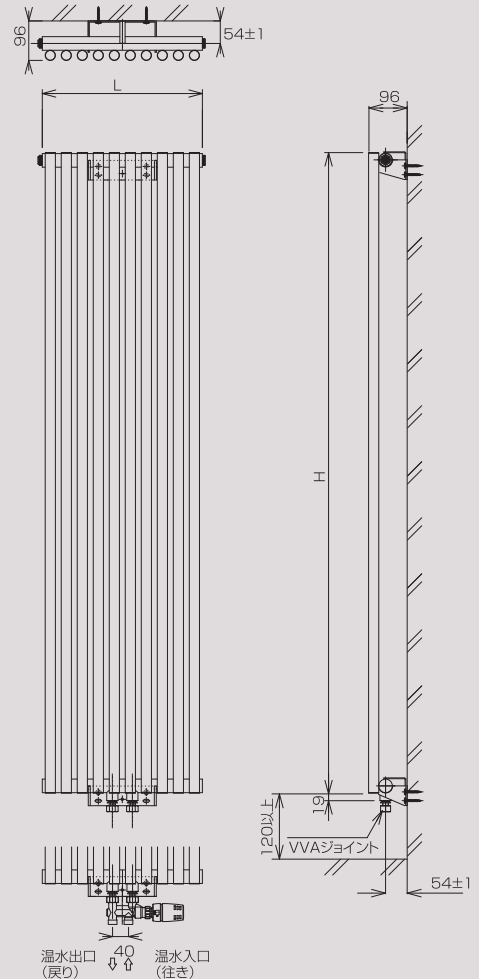

Veronica

森永デザインパネル【ベロニカ】

縦型ラジエーターのスタンダードモデル。
飽きのこないデザインが住宅向け
ラジエーターとして高い人気があります。
パイプの端部にまでこだわって
仕上げられた製品です。

型番	高さ H	幅 L	放熱量 Δt=50℃		質量 (kg)	保有水量 (ℓ)	定価 (円)
	(mm)	(mm)	Watt	(kcal/h)			
VR-16/08A	1600	320	620	533	10.5	5.9	75,600
VR-16/10A	1600	400	815	701	13.2	7.4	88,500
VR-16/16A	1600	640	1,277	1,098	21.1	11.9	132,000
VR-18/06A	1800	240	551	474	8.8	4.8	70,300
VR-18/10A	1800	400	910	783	14.6	7.9	101,000
VR-18/16A	1800	640	1,429	1,229	23.4	12.7	146,500