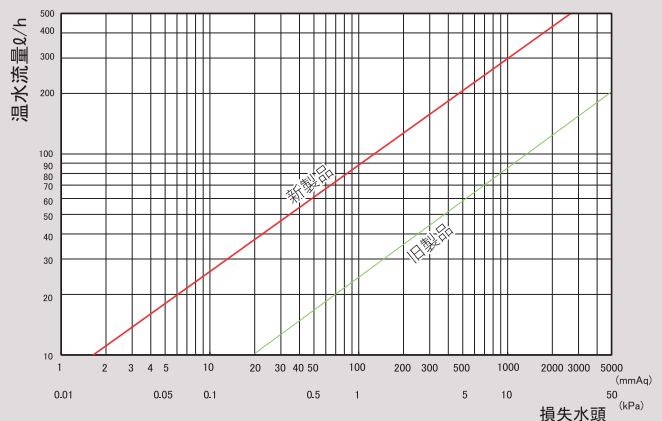

⚠️ 安全に関するご注意

- ●ご使用になる前に「取扱説明書」をよくお読みのうえ、正しくお使いください。
- ●設置工事は、販売店、または専門工事店にご依頼ください。工事に不備がありますと事故の原因になることがあります。
- ●セントラルヒーティングの基本は密閉システムです。システム水が入り替わるようなシステムには弊社温水パネルは使用できません。ボイラーも暖房専用の密閉式のものを使用してください。
- ●印刷物につき、製品の色は実際と異なる場合があります。予めご了承ください。

損失水頭図